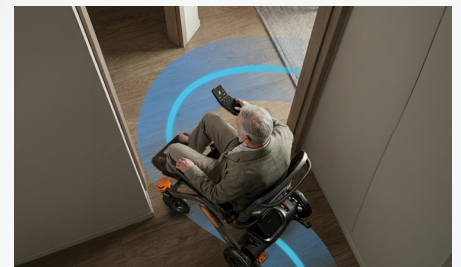

Mit moderner **Sensorik**, die **mitdenkt!**

Steuerung mit
großem LCD-Display

Sprachbedienung
und LED-Licht

Zwei Sensoren,
die Hindernisse
erkennen und selbst-
ständig ausweichen

Federleichte
Lenkung

Zusätzliche Kopfstütze
(optional)

Ergonomisch geformte
Rückenlehne

Integrierter
USB-Ladeanschluss

Rückfahrkamera mit
Hinderniserkennung

Leichter
Carbonrahmen

**Erkennen.
Mitdenken.
Sicher lenken.**

Lässt sich bequem im Stehen
zusammenklappen – ganz ohne
Bücken.

In nur 5 Sekunden
zusammengeklappt!

Lässt sich **mühe**los wie
ein Koffer **zie**hen.

EZ-Pass™ Wendeassistent

Aktivieren Sie den EZ-Pass™, um sich
mühelos durch schmale Türen und enge
Räume zu bewegen.

Rückfahrhilfe mit Rückfahrkamera

Zeigt beim Rückwärtsfahren Hindernisse klar
an – mit Warnton und farblicher Markierung.

Intelligente SOS-Funktion

SOS per Knopfdruck und automatische
Kippsensor-Erkennung senden im Notfall über
die App sofort einen Alarm.