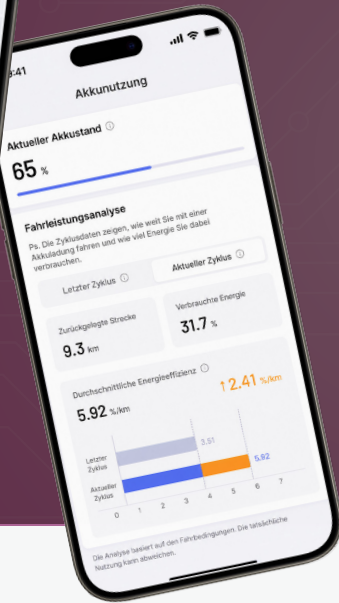

Zeigt beim Rückwärtsfahren Hindernisse klar
an – mit Warnton und farblicher Markierung.

Intelligente SOS-Funktion

SOS per Knopfdruck und automatische
Kippsensor-Erkennung senden im Notfall über
die App sofort einen Alarm.

Platzsparender Transport!

Einfach zu tragen nur 16 kg!

Verbinden Sie sich mit der App!

Volle Kontrolle per App: Steuern Sie den Rollstuhl mühelos aus der Distanz.

Behalten Sie den Akkustand jederzeit im Blick – mit Echtzeitdaten und praktischen Auswertungen direkt in der App.

Alle wichtigen Informationen auf einen Blick – prüfen Sie den Status, führen Sie Diagnosen durch und verfolgen Sie den Standort Ihres Rollstuhls in der App.

Hinterlegen Sie SOS-Kontakte, die im Ernstfall automatisch per SMS mit Ihrem Standort benachrichtigt werden.