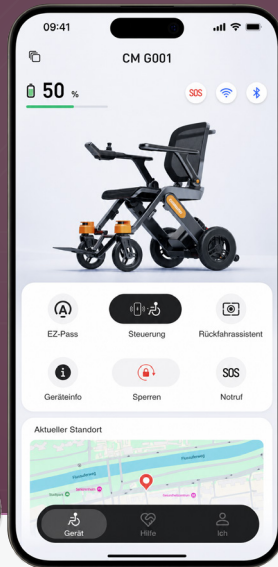

Mit moderner **Sensorik**, die **mitdenkt!**

Steuerung mit
großem LCD-Display

Sprachbedienung
und LED-Licht

Zwei Sensoren,
die Hindernisse
erkennen und selbst-
ständig ausweichen

Federleichte
Lenkung

Zusätzliche Kopfstütze
(optional)

Zeigt beim Rückwärtsfahren Hindernisse klar
an – mit Warnton und farblicher Markierung.

Intelligente SOS-Funktion

SOS per Knopfdruck und automatische
Kippsensor-Erkennung senden im Notfall über
die App sofort einen Alarm.

Platzsparender Transport!

Einfach zu tragen nur 16 kg!

Verbinden Sie sich mit der App!

Volle Kontrolle per App: Steuern Sie den Rollstuhl mühelos aus der Distanz.

Behalten Sie den Akkustand jederzeit im Blick – mit Echtzeitdaten und praktischen Auswertungen direkt in der App.

Alle wichtigen Informationen auf einen Blick – prüfen Sie den Status, führen Sie Diagnosen durch und verfolgen Sie den Standort Ihres Rollstuhls in der App.

Hinterlegen Sie SOS-Kontakte, die im Ernstfall automatisch per SMS mit Ihrem Standort benachrichtigt werden.