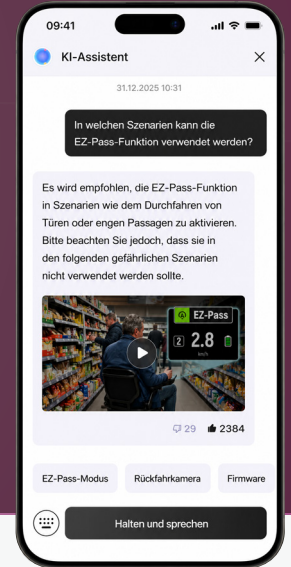

In nur 5 Sekunden
zusammengeklappt!

Lässt sich **mühe**los wie
ein Koffer **zie**hen.

EZ-Pass™ Wendeassistent

Aktivieren Sie den EZ-Pass™, um sich
mühelos durch schmale Türen und enge
Räume zu bewegen.

Rückfahrhilfe mit Rückfahrkamera

Zeigt beim Rückwärtsfahren Hindernisse klar
an – mit Warnton und farblicher Markierung.

Intelligente SOS-Funktion

SOS per Knopfdruck und automatische
Kippsensor-Erkennung senden im Notfall über
die App sofort einen Alarm.

Platzsparender Transport!

Einfach zu tragen nur 16 kg!

Verbinden Sie sich mit der App!

Volle Kontrolle per App: Steuern Sie den Rollstuhl mühelos aus der Distanz.

Behalten Sie den Akkustand jederzeit im Blick – mit Echtzeitdaten und praktischen Auswertungen direkt in der App.

Alle wichtigen Informationen auf einen Blick – prüfen Sie den Status, führen Sie Diagnosen durch und verfolgen Sie den Standort Ihres Rollstuhls in der App.

Hinterlegen Sie SOS-Kontakte, die im Ernstfall automatisch per SMS mit Ihrem Standort benachrichtigt werden.