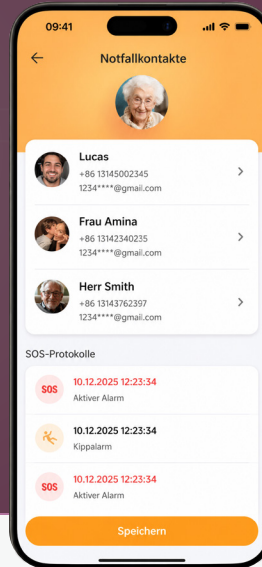

Zeigt beim Rückwärtsfahren Hindernisse klar
an – mit Warnton und farblicher Markierung.

Intelligente SOS-Funktion

SOS per Knopfdruck und automatische
Kippsensor-Erkennung senden im Notfall über
die App sofort einen Alarm.

Platzsparender Transport!

Einfach zu tragen nur 16 kg!

Verbinden Sie sich mit der App!

Volle Kontrolle per App: Steuern Sie den Rollstuhl mühelos aus der Distanz.

Behalten Sie den Akkustand jederzeit im Blick – mit Echtzeitdaten und praktischen Auswertungen direkt in der App.

Alle wichtigen Informationen auf einen Blick – prüfen Sie den Status, führen Sie Diagnosen durch und verfolgen Sie den Standort Ihres Rollstuhls in der App.

Hinterlegen Sie SOS-Kontakte, die im Ernstfall automatisch per SMS mit Ihrem Standort benachrichtigt werden.